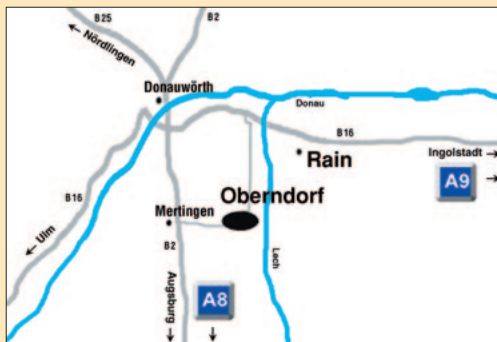

Telefon: 0 90 90 / 70 30

E-Mail: info@rain.de · Home: www.rain.de

Weitere Sehenswürdigkeiten in der Umgebung:

- ▶ Donauwörth
- ▶ Schloss Leitheim
- ▶ Schloss Harburg
- ▶ Nördlingen und das Ries

Anschluss an verschiedene Rad- und Wanderwege:

- ▶ Radweg »Via Claudia«
- ▶ Romantische Straße
- ▶ Donauradwanderweg
- ▶ Radweg Lech-Donau
- ▶ Radweg »Via Raetica«

So finden
Sie uns:

Gefördert durch das Bundesministerium
für Verbraucherschutz,
Ernährung und Landwirtschaft